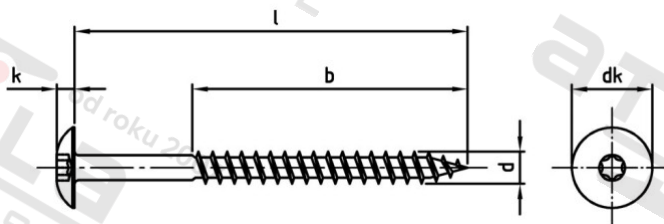

Výr. 9086 A2 4,8X50 TX20 – RAL 6009 Vrutys Trespo s pl kulovou hl a vnitřní hvězdicí

Číslo položky:	90862600948 50	EAN/GTIN:	4043377393142
Materiál:	A2	Čistá hmotnost na 100:	0.531 kg
		Množství v balení (VPE):	100 St.

Technické údaje

Průměr (d):	4,8 mm
Celková délka (l):	50 mm
Pevnost v tahu (Rm):	500 N/mm ²
Typ závitu:	dřevo závít
tvár hlavy:	Risso
Průměr hlavy (dk):	12,3 mm
Velikost pohonu (Pohon):	TX20
Tvar pohonu (pohon):	Vnitřní hvězdice
Délka závitu (b):	38 mm
Výška hlavy (k):	2,7 mm
Barva:	RAL 6009 – Jedlově zelená