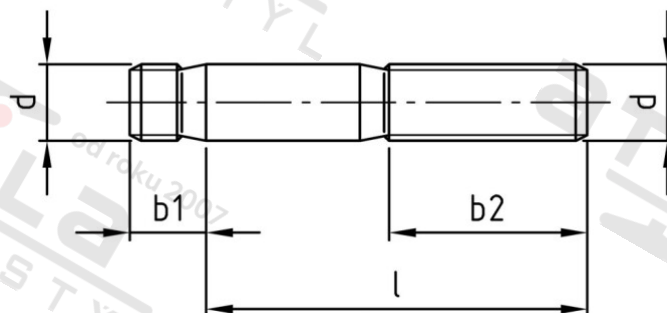

DIN 938 A4 M 16X65 Šrouby závrtné, závrtný konec 1 d

Číslo položky:	O938416 65	EAN/GTIN:	4043377103598
Materiál:	A4	Čistá hmotnost na 100:	11.300 kg
		Množství v balení (VPE):	50 St.

Technické údaje

Průměr (d):	16 mm
Typ závitů:	metrický
Pevnost v tahu (Rm):	500 N/mm ²
Celková délka (l):	65 mm
Závrtný konec (b1):	16 mm
matice (b2):	38 mm