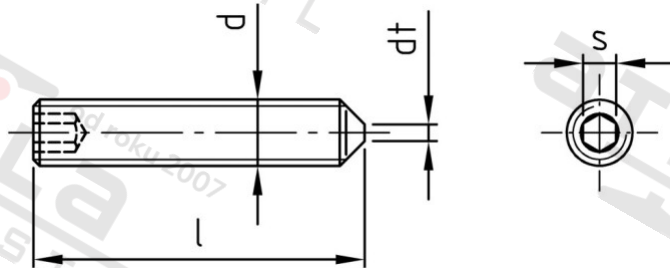

ISO 4027 A4 M 4X12 Šr. stavecí s vnitřním šestihr. a hrotem H21

Číslo položky:	402744 12	EAN/GTIN:	4043377072122
Materiál:	A4	Čistá hmotnost na 100:	0.073 kg
		Množství v balení (VPE):	500 St.

Technické údaje

Průměr (d):	4 mm
Celková délka (l):	12 mm
Typ závitů:	metrický
Tvrдость:	21
Velikost pohonu (Pohon):	SW 2
Tvar pohonu (pohon):	Vnitřní šestihran
Rozměr dt (dt):	1 mm

Oblast použití

Fasády, Strojrenství, Výroba kovových konstrukcí, Jiná použití