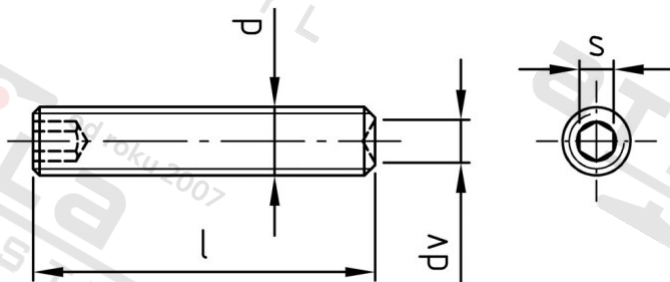

ISO 4029 A4 M 4X25 Šr. stavecí s vnit. 6-hr a kužel. dulkem H21

Číslo položky:	402944 25	EAN/GTIN:	4043377076915
Materiál:	A4	Čistá hmotnost na 100:	0.181 kg
		Množství v balení (VPE):	500 St.

Technické údaje

Průměr (d):	4 mm
Celková délka (l):	25 mm
Rozměr dv (dv):	2 mm
Typ závitů:	metrický
Tvrдость:	21
Tvar pohonu (pohon):	Vnitřní šestihran
Velikost pohonu (Pohon):	SW 2

Oblast použití

Fasády, Strojírenství, Výroba kovových konstrukcí, Jiná použití