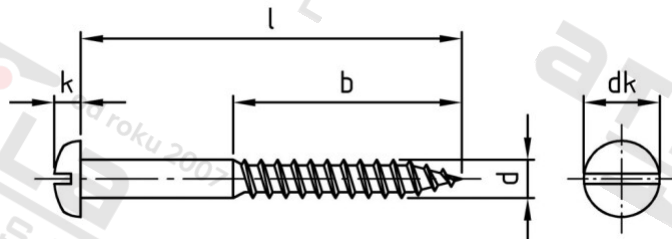

DIN 96 A4 5,0X25 Vrutý do dřeva s půlkulatou hlavou a drážkou

Číslo položky:	009645 25	EAN/GTIN:	4043377020376
Materiál:	A4	Čistá hmotnost na 100:	0.403 kg
		Množství v balení (VPE):	200 St.

Technické údaje

Průměr (d):	5 mm
Celková délka (l):	25 mm
Typ závitu:	dřevo závit
tvar hlavy:	Panhead
Pevnost v tahu (Rm):	500 N/mm ²
Délka závitu (b):	15 mm
Průměr hlavy (dk):	10 mm
Výška hlavy (k):	3,5 mm
Tvar pohonu (pohon):	Drážka

Použití

Ideální pro šroubová spojení dřevěných prvků.

Oblast použití

Výroba dřevěných konstrukcí