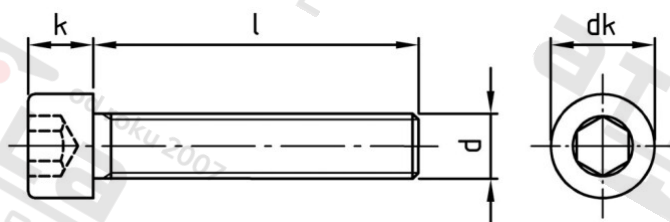

ISO 4762 A2-70 M 14X35 Šrouby s válcovou hlavou a vnitřním šestihranem, plný závit

Číslo položky:	4762214 35	EAN/GTIN:	4043377059185
Materiál:	A2	Čistá hmotnost na 100:	5.800 kg
		Množství v balení (VPE):	50 St.

Technické údaje

Průměr (d):	14 mm
Celková délka (l):	35 mm
Typ závitů:	metrický
Tvar pohonu (pohon):	Vnitřní šestihran
Velikost pohonu (Pohon):	SW 12
Pevnost v tahu (Rm):	700 N/mm ²
tvar hlavy:	hlavy válců
Průměr hlavy (dk):	21 mm
Výška hlavy (k):	14 mm