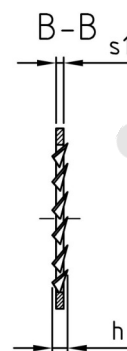

**DIN 6798 A4 J 6,4 Podložky vějířové, typ J**

<b>Číslo položky:</b>	6798464	<b>EAN/GTIN:</b>	4043377146816
<b>Materiál:</b>	A4	<b>Čistá hmotnost na 100:</b>	0.036 kg
		<b>Množství v balení (VPE):</b>	1000 St.

**Technické údaje**

<b>Vnitřní průměr (d1):</b>	6,4 mm
<b>Vnější průměr (d2):</b>	11 mm
<b>Rozměr h:</b>	~2,1 mm
<b>Tloušťka zubu (s1):</b>	0,7 mm
<b>Tvrдост:</b>	140 HV

**Parametry**

- typ J

**Oblast použití**