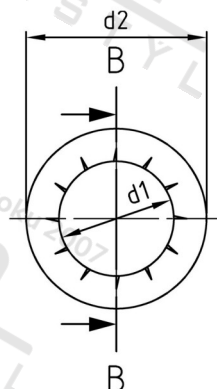

**DIN 6798 A4 J 6,4 Podložky vějířové, typ J**

<b>Číslo položky:</b>	6798464	<b>EAN/GTIN:</b>	4043377146816
<b>Materiál:</b>	A4	<b>Čistá hmotnost na 100:</b>	0.036 kg
		<b>Množství v balení (VPE):</b>	1000 St.

**Technické údaje**

<b>Vnitřní průměr (d1):</b>	6,4 mm
<b>Vnější průměr (d2):</b>	11 mm
<b>Rozměr h:</b>	~2,1 mm
<b>Tloušťka zubu (s1):</b>	0,7 mm
<b>Tvrдост:</b>	140 HV

**Parametry**

- typ J

**Oblast použití**