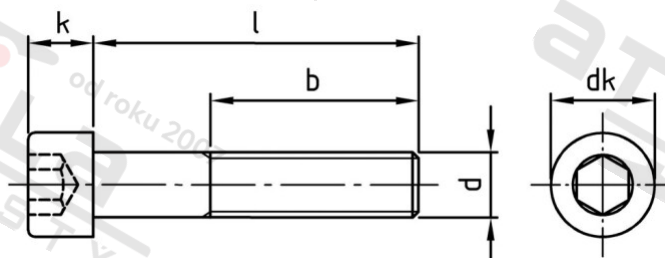

**ISO 4762 A2-70 M 27X280
závit**

Šrouby s válcovou hlavou a vnitřním šestihranem, částečný

Číslo položky:	4762227 280	EAN/GTIN:	4043377259097
Materiál:	A2	Čistá hmotnost na 100:	145.000 kg
		Množství v balení (VPE):	5 St.

Technické údaje

Průměr (d):	27 mm
Celková délka (l):	280 mm
Délka závitu (b):	66 mm
Typ závitu:	metrický
tvár hlavy:	hlavy válců
Průměr hlavy (dk):	40 mm
Výška hlavy (k):	27 mm
Velikost pohonu (Pohon):	SW 19
Tvar pohonu (pohon):	Vnitřní šestihran
Pevnost v tahu (Rm):	700 N/mm ²