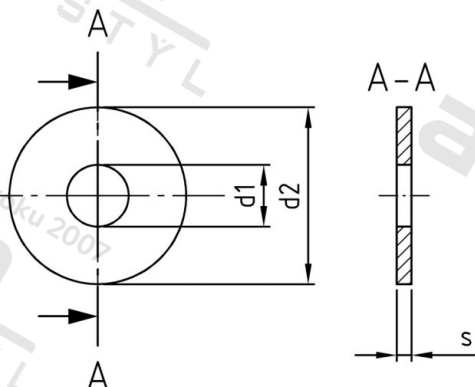

**DIN 9021 A4 33,0 Podložky, vnější průměr 3 x průměr závitu**

Číslo položky:	90214330	EAN/GTIN:	4043377198280
Materiál:	A4	Čistá hmotnost na 100:	23.559 kg
		Množství v balení (VPE):	25 St.

**Technické údaje**

Vnitřní průměr (d1):	33 mm
Vnější průměr (d2):	92 mm
Tvrдость:	140 HV
Tloušťka materiálu (s):	6 mm

**Oblast použití**

Strojírenství