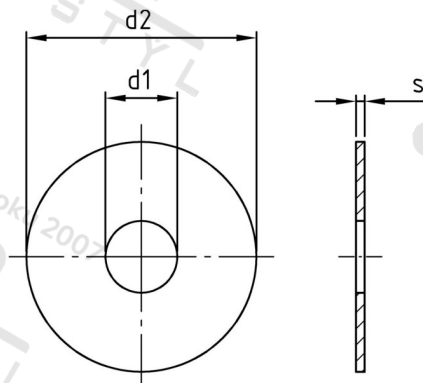

**Výr. 9054 A2 36X8,5X4,0 Podložky karosářské**

<b>Číslo položky:</b>	9054236 85	<b>EAN/GTIN:</b>	4043377228840
<b>Materiál:</b>	A2	<b>Čistá hmotnost na 100:</b>	2.660 kg
		<b>Množství v balení (VPE):</b>	100 St.

**Technické údaje**

<b>Vnitřní průměr (d1):</b>	8,5 mm
<b>Vnější průměr (d2):</b>	36 mm
<b>Tloušťka materiálu (s):</b>	4 mm