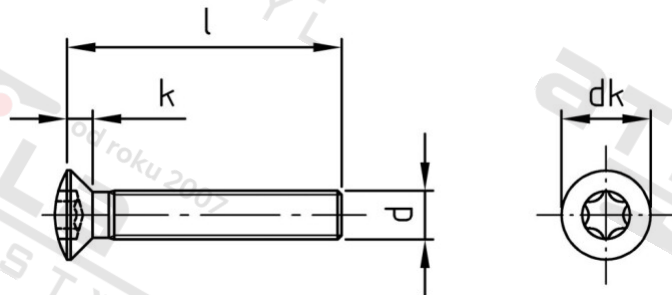

ISO 14584 A4 M 8X60/60 TX45 Šrouby se záp. čočkovou hl a hvězdicí drážkou

Číslo položky:	1458448 60	EAN/GTIN:	4043377345516
Materiál:	A4	Čistá hmotnost na 100:	2.170 kg
		Množství v balení (VPE):	100 St.

Technické údaje

Průměr (d):	8 mm
Celková délka (l):	60 mm
Pevnost v tahu (Rm):	700 N/mm ²
Typ závitu:	metrický
tvár hlavy:	Zvýšený
Průměr hlavy (dk):	15,8 mm
Výška hlavy (k):	4,65 mm
Velikost pohonu (Pohon):	TX45
Tvar pohonu (pohon):	Vnitřní hvězdice