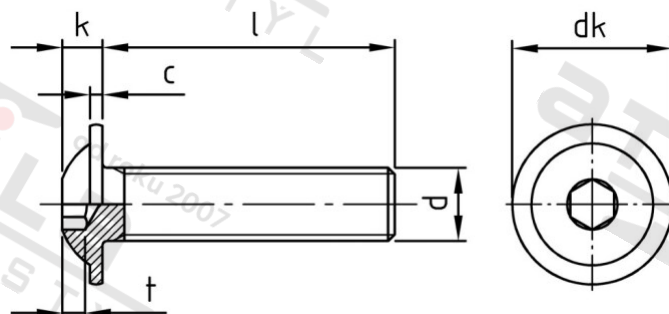

ISO 7380-2 A2 M 2X4/4 Šrouby s půlk hl, vnitřním 6-hr s podl, celý závit

Číslo položky: 7380222 4

EAN/GTIN: 4043377385451

Materiál: A2

Čistá hmotnost na 100: 0.020 kg

Množství v balení (VPE): 1000 St.

Technické údaje

Průměr (d):	2 mm
Celková délka (l):	4 mm
Typ závitu:	metrický
tvár hlavy:	hlava objektivu
Průměr hlavy (dk):	4 mm
Výška hlavy (k):	1,23 mm
Rozměr t (t):	0,6 mm
Velikost pohonu (Pohon):	SW 13
Tvar pohonu (pohon):	Vnitřní šestihran
Pevnost v tahu (Rm):	500 N/mm ²

Parametry

- "O" = snížená nosnos

Použití

Šroubová spojení plechů v sanitární oblasti a u topení

Použití ve vlhkých prostorách i venku bez významného obsahu chloridů a oxidů síry

Oblast použití

Výroba kovových konstrukcí, Jiná použití