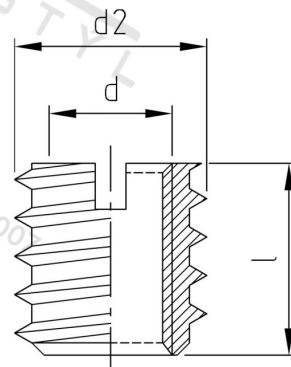

Výr. 7965 A2 M 6X12 Závrtná matice typ B

Číslo položky:	796526 12	EAN/GTIN:	4043377398062
Materiál:	A2	Čistá hmotnost na 100:	0.452 kg
		Množství v balení (VPE):	250 St.

Technické údaje

Průměr (d):	6 mm
Celková délka (l):	12 mm
Vnější průměr (d2):	12 mm
Průměr vyvrtaného otvoru (PVO):	10,5 mm

Parametry

- Slot
- metrický vnitřní závit
- Dřevěný vnější závi

Použití

Šroubovací matice pro dřevo a dřevu podobné materiály.

Oblast použití

Výroba dřevěných konstrukcí

Přednosti výrobku

Dřevo poskytuje pevné spojení pro metrické šrouby.