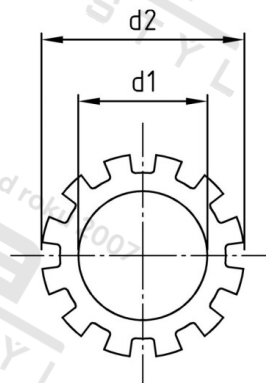

DIN 6797 A2 A 31,0 Podložky ozubené, typ A

Číslo položky:	679720310	EAN/GTIN:	4043377145550
Materiál:	A2	Čistá hmotnost na 100:	0.900 kg
		Množství v balení (VPE):	100 St.

Technické údaje

Vnitřní průměr (d1):	31 mm
Vnější průměr (d2):	48 mm
Tloušťka zubu (s1):	1,6 mm
Tvrdość:	140 HV

Parametry

- typ A

Oblast použití

Strojírenství