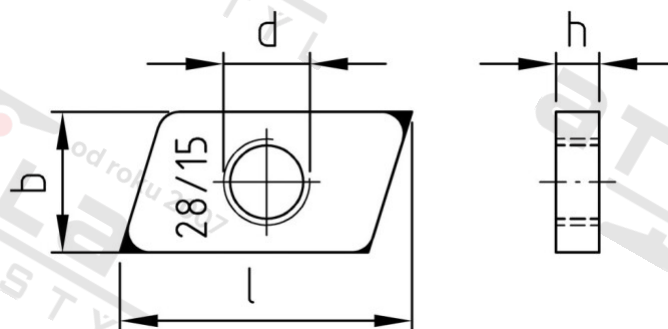

Výr. 9297 A2 M 8 Desky se závitovými otvory

Číslo položky:	9297208	EAN/GTIN:	4043377226860
Materiál:	A2	Čistá hmotnost na 100:	0.734 kg
		Množství v balení (VPE):	200 St.

Technické údaje

Průměr (d):	8 mm
Celková délka (l):	27 mm
Pevnost v tahu (Rm):	700 N/mm ²
Typ závitů:	metrický
Rozměr h (h):	4 mm
Šířka (b):	13 mm

Použití

Pro profily 28/38, 28/28, 28/15, 28/12, 26/26

Oblast použití

Solární systémy