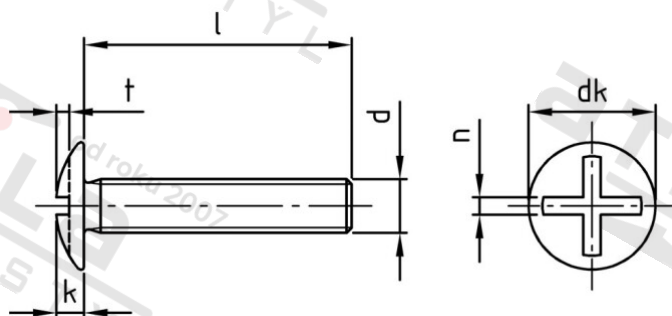

**NF E 25-129 A4 M 10X60 Šrouby vratové s velkou hlavou a dvojitou drážkou**

<b>Číslo položky:</b>	25129410 60	<b>EAN/GTIN:</b>	4043377336200
<b>Materiál:</b>	A4	<b>Čistá hmotnost na 100:</b>	4.009 kg
		<b>Množství v balení (VPE):</b>	100 St.

**Technické údaje**

<b>Průměr (d):</b>	10 mm
<b>Celková délka (l):</b>	60 mm
<b>Průměr hlavy (dk):</b>	25 mm
<b>Výška hlavy (k):</b>	5,5 mm
<b>Šířka drážky (n):</b>	2,5 mm
<b>Hloubka drážky (t):</b>	2,4 mm