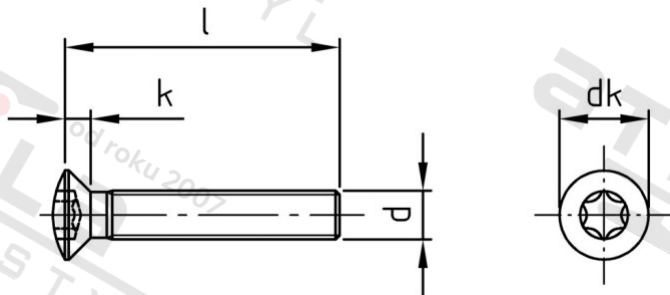

ISO 14584 A4 M 2,5X10 TX8

Šrouby se záp. čočkovou hl a hvězdicí drážkou

Číslo položky:

14584425 10

EAN/GTIN:

4043377291158

Materiál:

A4

Čistá hmotnost na 100:

0.042 kg

Množství v balení (VPE):

1000 St.

Technické údaje

Průměr (d):	2,5 mm
Celková délka (l):	10 mm
Pevnost v tahu (Rm):	500 N/mm ²
Typ závitu:	metrický
tvar hlavy:	Zvýšený
Průměr hlavy (dk):	4,7 mm
Výška hlavy (k):	1,5 mm
Velikost pohonu (Pohon):	TX8
Tvar pohonu (pohon):	Vnitřní hvězdice