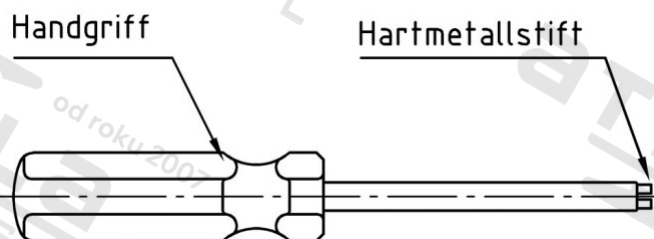

**Výr. 9139 CV-ocel M 4 / Ø 3,5 / Ø 4,2 Uvolňovač pojistných šroubů s jednosměrnou drážkou**

<b>Číslo položky:</b>	91394	<b>EAN/GTIN:</b>	4043377133908
<b>Materiál:</b>	CV	<b>Čistá hmotnost na 100:</b>	13.000 kg
		<b>Množství v balení (VPE):</b>	1 St.

**Technické údaje**

<b>Průměr (d):</b>	4 mm
<b>Tvar pohonu (pohon):</b>	Jednosměrné
<b>Pevnost v tahu (Rm):</b>	500 N/mm <sup>2</sup>

**Oblast použití**

Bezpečnostní technika, Solární systémy, Výroba kovových konstrukcí