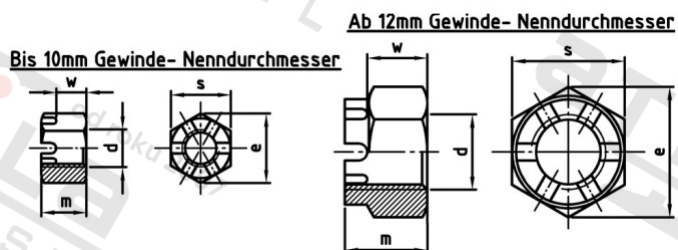

DIN 935 A4 M 14 SW 22 Matice šestihranné korunkové

Číslo položky:	0935414	EAN/GTIN:	4043377100078
Materiál:	A4	Čistá hmotnost na 100:	2.700 kg
		Množství v balení (VPE):	50 St.

Technické údaje

Průměr (d):	14 mm
Typ závitů:	metrický
Výška (m):	16 mm
Rozměr w (w):	11 mm
Rozměr přes hrany (e):	23,35 mm
Velikost pohonu (Pohon):	SW 22
Tvar pohonu (pohon):	Vnější šestihran
Pevnost v tahu (Rm):	500 N/mm ²