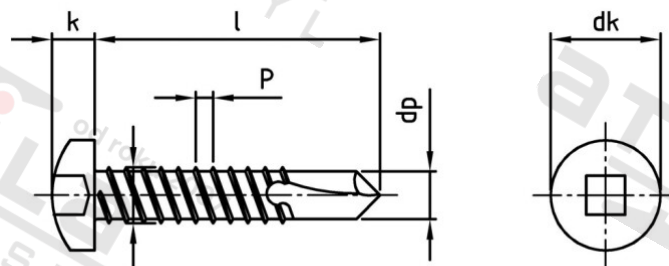

DIN 7504 A2 M 3,5X25 V1 Šrouby samovrtné s čočkovou hlavou, typ M

Číslo položky:	75042MV35 25	EAN/GTIN:	4043377250919
Materiál:	A2	Čistá hmotnost na 100:	0.160 kg
		Množství v balení (VPE):	200 St.

Technické údaje

Průměr (d):	3,5 mm
Celková délka (l):	25 mm
Typ závitu:	plechu závit
tvár hlavy:	hlava objektivu
Průměr hlavy (dk):	7 mm
Výška hlavy (k):	2,2 mm
Velikost pohonu (Pohon):	V1
Tvar pohonu (pohon):	Čtyřhran
Rozměr dp (dp):	2,8 mm