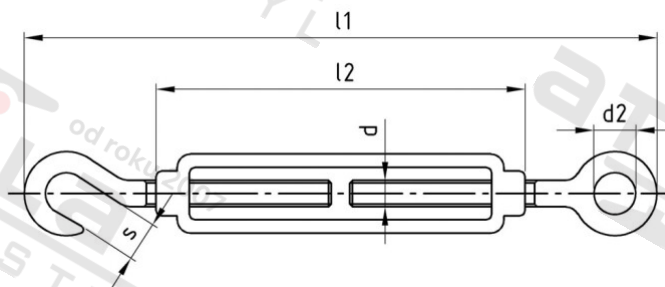

Výr. 9612 A4 M 20 Spanschroef, ooghaak

Číslo položky:	9612420	EAN/GTIN:	4043377214300
Materiál:	A4	Čistá hmotnost na 100:	206.200 kg
		Množství v balení (VPE):	1 St.

Technické údaje

Průměr (d):	20 mm
Celková délka (l):	464 mm
Limit pracovního zatížení (WLL in KG):	798 KG
Minimální zatížení při přetržení:	31,3 KN
Rozměr s (s):	20 mm
Rozměr d2 (d2):	30 mm
Rozměr l2 (l2):	300 mm

Oblast použití

Lodě