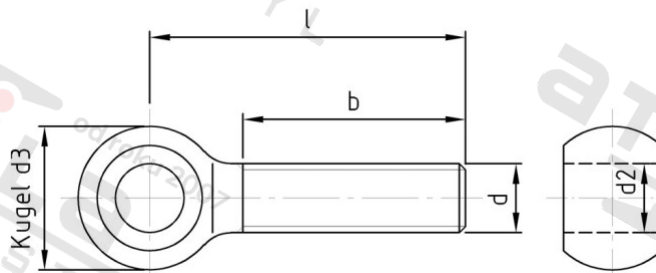

DIN 444 A4 LB M 20X120 Šrouby s okem, typ LB

Číslo položky:	O444420 120/120	EAN/GTIN:	4043377410177
Materiál:	A4	Čistá hmotnost na 100:	38.300 kg
		Množství v balení (VPE):	10 St.

Technické údaje

Průměr (d):	20 mm
Celková délka (l):	120 mm
Délka závitu (b):	88 mm
Typ závitu:	metrický
Vnitřní průměr oka (d2):	18 mm
Průměr kulicky (d3):	40 mm
Pevnost v tahu (Rm):	500 N/mm ²

Použití

Ideální pro šroubová spojení v oblasti strojírenství a kovoprůmyslu.

Oblast použití

Strojírenství, Výroba kovových konstrukcí