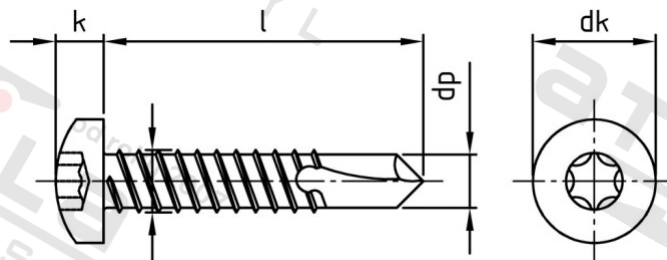

DIN 7504 A4 M 6,3X60 TX30

Šrouby samovrtné s čočkovou hlavou, typ M

Číslo položky:	75044MT63 60	EAN/GTIN:	4043377366900
Materiál:	A4	Čistá hmotnost na 100:	1.190 kg
		Množství v balení (VPE):	200 St.

Technické údaje

Průměr (d):	6,3 mm
Celková délka (l):	60 mm
Typ závitů:	plechu závit
Průměr hlavy (dk):	12,5 mm
tvár hlavy:	hlava objektivu
Výška hlavy (k):	4,55 mm
Tvar pohonu (pohon):	Vnitřní hvězdice
Velikost pohonu (Pohon):	TX30
Rozměr dp (dp):	5,8 mm