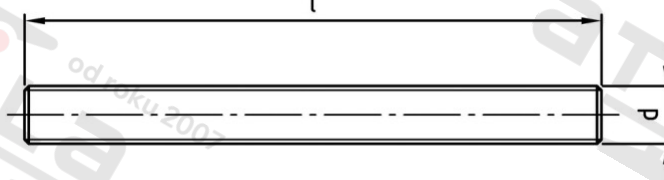

**DIN 976-1 A4-70 M 6X1000 levý Svorníky se závitem**

<b>Číslo položky:</b>	O97646 1000L	<b>EAN/GTIN:</b>	4043377123763
<b>Materiál:</b>	A4	<b>Čistá hmotnost na 100:</b>	17.700 kg
		<b>Množství v balení (VPE):</b>	100 St.

**Technické údaje**

<b>Průměr (d):</b>	6 mm
<b>Celková délka (l):</b>	1000 mm
<b>Pevnost v tahu (Rm):</b>	700 N/mm <sup>2</sup>

**Použití**

Výroba kovových konstrukcí, závěsné stropní konstrukce

**Oblast použití**

Výroba kovových konstrukcí, Výroba dřevěných konstrukcí

**Přednosti výrobku**

- Žádné prodlužování závitových tyčí
- Díky třem různým délkám 1 metr, 2 metry a 3 metry odpadá spojování, resp. prodlužování kratších závitových tyčí.
- Méně odřezků
- Díky různým délkám závitových tyčí je možné redukovat množství odřezků.