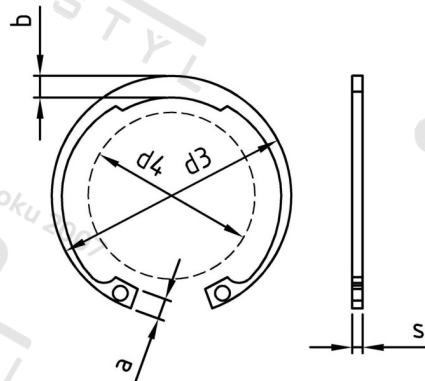

**DIN 472 1.4310 J 200X4,0 Kroužky pojistné do díry**

<b>Číslo položky:</b>	04722200	<b>EAN/GTIN:</b>	4043377410542
<b>Materiál:</b>	A1	<b>Čistá hmotnost na 100:</b>	13.612 kg
		<b>Množství v balení (VPE):</b>	5 St.

**Technické údaje**

<b>Průměr (d):</b>	200 mm
<b>Šířka (b):</b>	14 mm
<b>Tloušťka materiálu (s):</b>	4 mm
<b>Rozměr a (a):</b>	14,2 mm
<b>Rozměr d3 (d3):</b>	209,5 mm
<b>Tvrdość:</b>	45-50 HRC

**Oblast použití**