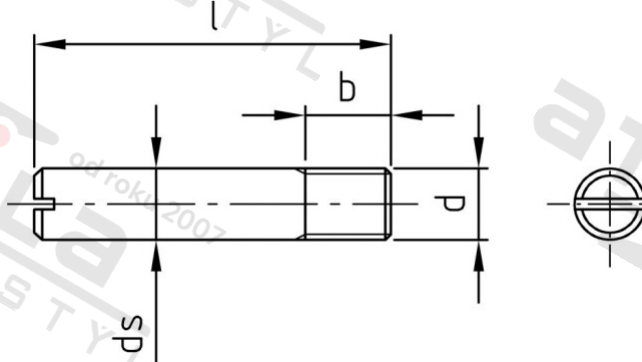

DIN 427 A4 M 6X35 Šrouby bez hlavy s drážkou a plochým konzem

Číslo položky:	042746 35	EAN/GTIN:	4043377399366
Materiál:	A4	Čistá hmotnost na 100:	0.734 kg
		Množství v balení (VPE):	100 St.

Technické údaje

Průměr (d):	6 mm
Celková délka (l):	35 mm
Typ závitu:	metrický
Pevnost v tahu (Rm):	500 N/mm ²
Tvar pohonu (pohon):	Drážka
Rozměr b (b):	7,2 mm

Použití

Ideální pro šroubová spojení v oblasti strojírenství a kovoprůmyslu.