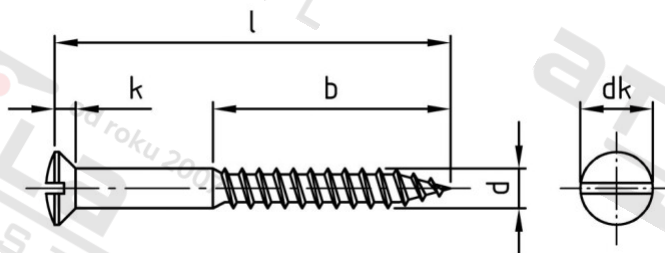

DIN 95 A4 5,0X45 Vrutky do dřeva se zápustnou čočk. hlavou a drážkou

Číslo položky:	009545 45	EAN/GTIN:	4043377018144
Materiál:	A4	Čistá hmotnost na 100:	0.575 kg
		Množství v balení (VPE):	200 St.

Technické údaje

Průměr (d):	5 mm
Celková délka (l):	45 mm
Typ závitu:	dřevo závit
tvar hlavy:	Zvýšený
Pevnost v tahu (Rm):	500 N/mm ²
Délka závitu (b):	27 mm
Průměr hlavy (dk):	9,2 mm
Výška hlavy (k):	2,5 mm
Tvar pohonu (pohon):	Drážka

Použití

Ideální pro šroubová spojení dřevěných prvků.

Oblast použití

Výroba dřevěných konstrukcí