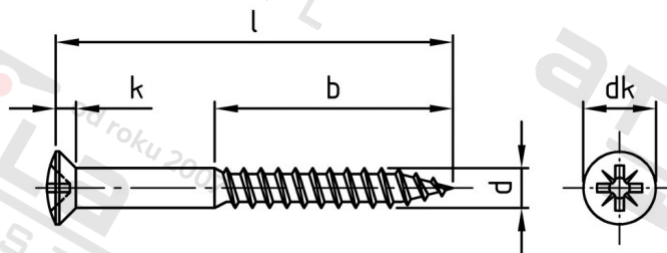

DIN 7995 A2 4,5X20 Z Vrutky do dřeva se záp čočk hl a křížovou drážkou

Číslo položky:	7995245 20	EAN/GTIN:	4043377184030
Materiál:	A2	Čistá hmotnost na 100:	0.224 kg
		Množství v balení (VPE):	200 St.

Technické údaje

Průměr (d):	4,5 mm
Celková délka (l):	20 mm
Pevnost v tahu (Rm):	500 N/mm ²
Typ závitu:	dřevo závít
tvár hlavy:	Zvýšený
Průměr hlavy (dk):	8,3 mm
Velikost pohonu (Pohon):	PZ2
Tvar pohonu (pohon):	Pozidrive
Délka závitu (b):	12 mm
Výška hlavy (k):	2,35 mm

Použití

Ideální pro šroubová spojení dřevěných prvků.

Oblast použití

Výroba dřevěných konstrukcí