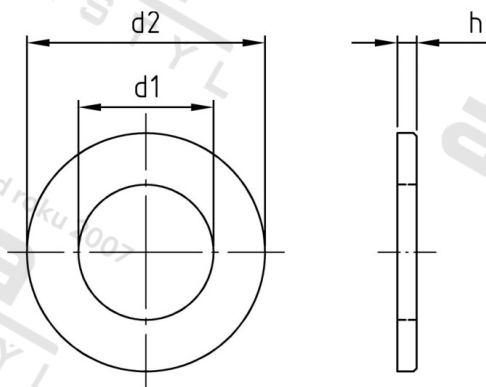

ISO 7090 A2 16 Podl ploché se sraženou hranou, běžná řada, 200 HV

Číslo položky:	7090216	EAN/GTIN:	4043377309037
Materiál:	A2	Čistá hmotnost na 100:	1.130 kg
		Množství v balení (VPE):	100 St.

Technické údaje

Rozměr h (h):	3 mm
Vnitřní průměr (d1):	17 mm
Vnější průměr (d2):	30 mm
Tvrdość:	200 HV

Parametry

- Tvrdość 200 HV

Oblast použití

Strojirenství