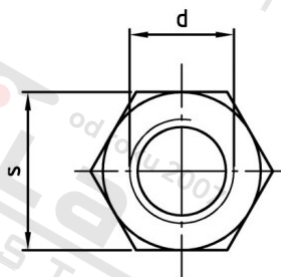

Výr. 9071 A4 M 16X40 Spojky s vnitřním závitem šestihranné

Číslo položky:	9071416 40	EAN/GTIN:	4043377214072
Materiál:	A4	Čistá hmotnost na 100:	9.800 kg
		Množství v balení (VPE):	25 St.

Technické údaje

Průměr (d):	16 mm
Pevnost v tahu (Rm):	500 N/mm ²
Celková délka (l):	40 mm
Typ závitu:	vnitřní závit
Velikost pohonu (Pohon):	SW 24
Tvar pohonu (pohon):	Vnější šestihran

Oblast použití

Strojírenství