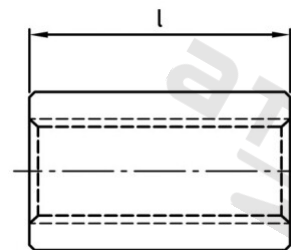

Výr. 9071 A4 M 16X40 Spojky s vnitřním závitem šestihranné

Číslo položky:	9071416 40	EAN/GTIN:	4043377214072
Materiál:	A4	Čistá hmotnost na 100:	9.800 kg
		Množství v balení (VPE):	25 St.

Technické údaje

Průměr (d):	16 mm
Pevnost v tahu (Rm):	500 N/mm ²
Celková délka (l):	40 mm
Typ závitu:	vnitřní závit
Velikost pohonu (Pohon):	SW 24
Tvar pohonu (pohon):	Vnější šestihran

Oblast použití

Strojírenství