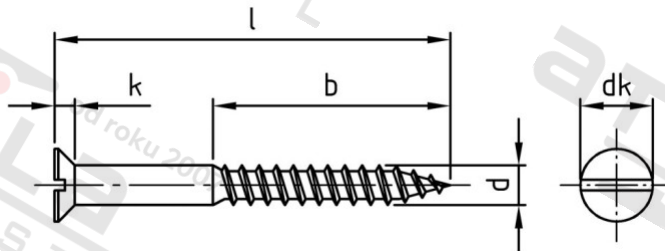

DIN 97 A4 3,0X25 Vrutý do dřeva se zápusťou hlavou a drážkou

Číslo položky:	009743 25	EAN/GTIN:	4043377022547
Materiál:	A4	Čistá hmotnost na 100:	0.104 kg
		Množství v balení (VPE):	200 St.

Technické údaje

Průměr (d):	3 mm
Celková délka (l):	25 mm
Typ závitu:	dřevo závit
tvar hlavy:	se zápusťou hlavou
Pevnost v tahu (Rm):	500 N/mm ²
Průměr hlavy (dk):	5,6 mm
Výška hlavy (k):	1,65 mm
Tvar pohonu (pohon):	Drážka
Délka závitu (b):	15 mm

Použití

Ideální pro šroubová spojení dřevěných prvků.

Oblast použití

Výroba dřevěných konstrukcí