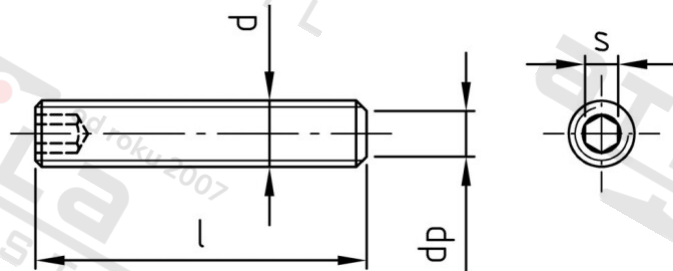

ISO 4026 A2 M 2,5X5

Šr. stavecí s vnit.6-hr a pl. Konzem H21

Číslo položky:

4026225 5

EAN/GTIN:

4043377068477

Materiál:

A2

### Technické údaje

|                          |                   |
|--------------------------|-------------------|
| Průměr (d):              | 2,5 mm            |
| Celková délka (l):       | 5 mm              |
| Typ závitů:              | metrický          |
| Tvrdość:                 | 21                |
| Velikost pohonu (Pohon): | SW 1,3            |
| Tvar pohonu (pohon):     | Vnitřní šestihran |
| Délka hrotu (dp):        | 1,5 mm            |