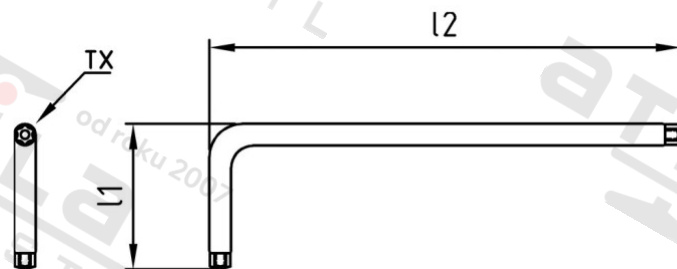

Výr. 9128 CV-ocel TX-PIN 27 Klíč pojistný úhlový na šrouby s vnitřní hvězdicí

Číslo položky:	912827	EAN/GTIN:	4043377134059
Materiál:	CV	Čistá hmotnost na 100:	1.400 kg
		Množství v balení (VPE):	1 St.

Technické údaje

Velikost pohonu (Pohon):	TX27
Tvar pohonu (pohon):	Vnitřní hvězdice
Rozměr l1 (l1):	24 mm
Rozměr l2 (l2):	75 mm

Parametry

- Otvory na obou stranách

Oblast použití

Bezpečnostní technika, Solární systémy, Výroba kovových konstrukcí