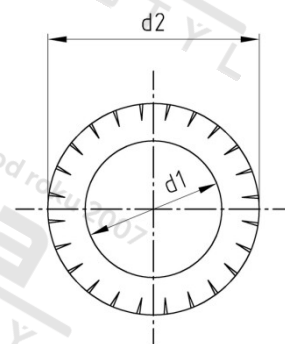

DIN 6798 1.4571 A 6,4 Podložky vějířové, typ A

Číslo položky:	67984571064	EAN/GTIN:	4043377227720
Materiál:	A5	Čistá hmotnost na 100:	0.036 kg
		Množství v balení (VPE):	1000 St.

Technické údaje

Vnitřní průměr (d1):	6,4 mm
Vnější průměr (d2):	11 mm
Rozměr h:	~2,1 mm
Tloušťka zubu (s1):	0,7 mm
Tvrдость:	140 HV

Parametry

- typ A

Oblast použití

Strojírenství, Výroba kovových konstrukcí