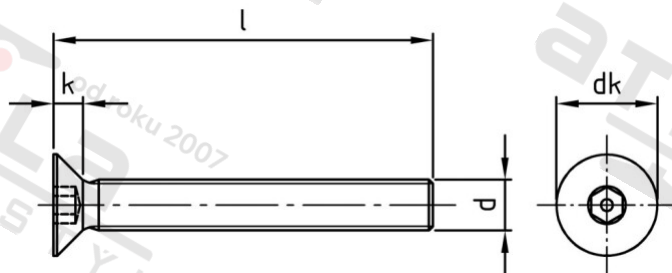

**Výr. 9113 A2 M 4X8 ISK-PIN 2,5  
závit**

**Šrouby pojistné se záp hl, vnitřním 6-hr a hrotem, metrický**

**Číslo položky:**

911324 8

**EAN/GTIN:**

4043377127341

**Materiál:**

A2

### Technické údaje

<b>Průměr (d):</b>	4 mm
<b>Celková délka (l):</b>	8 mm
<b>Typ závitu:</b>	metrický
<b>tvár hlavy:</b>	se zápusťnou hlavou
<b>Průměr hlavy (dk):</b>	8 mm
<b>Výška hlavy (k):</b>	2,4 mm
<b>Velikost pohonu (Pohon):</b>	SW 2,5 PIN
<b>Tvar pohonu (pohon):</b>	Vnitřní šestihran s hrotem
<b>Pevnost v tahu (Rm):</b>	500 N/mm <sup>2</sup>

### Parametry

- Metrický závit
- vnitřní šestihran + hrot
- zápusťná hlava