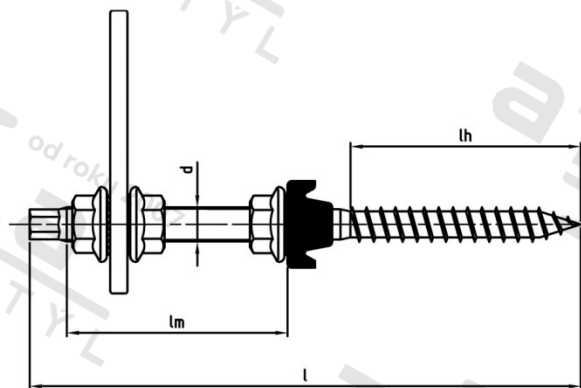

Výr. 9082 A2 M 12X300 SW 9 montovaný EPDM

Šrouby kombinované s plocháčem + DIN 6923 +

Číslo položky: 90822312 300

EAN/GTIN: 4043377226846

Materiál: A2

Čistá hmotnost na 100: 35.600 kg

Množství v balení (VPE): 50 St.

Technické údaje

Průměr (d):	12 mm
Celková délka (l):	300 mm
Pevnost v tahu (Rm):	500 N/mm ²
Typ závitu:	Dřevo / metrický
Velikost pohonu (Pohon):	SW 9
Tvar pohonu (pohon):	Vnější šestihran
Délka závitu do dřeva (lh):	100 mm
Délka metrického závitu (l_m):	150 mm

Použití

Pro specializované obchody se solární technikou
Různá provedení a různé kompletace

Oblast použití

Solární systémy

Přednosti výrobku

Zkompletováno s plocháčem (Art. 9035) 82x40x5, podélný otvor 11 mm, DIN 6923, těsnění z EPDM