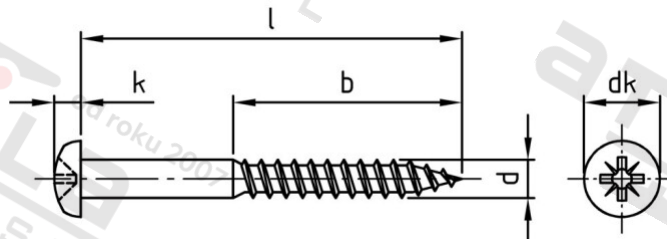

**DIN 7996 A2 5,0X60 Z Vrutky do dřeva s půlkulatou hl a křížovou drážkou**

<b>Číslo položky:</b>	7996250 60	<b>EAN/GTIN:</b>	4043377184870
<b>Materiál:</b>	A2	<b>Čistá hmotnost na 100:</b>	0.763 kg
		<b>Množství v balení (VPE):</b>	200 St.

**Technické údaje**

<b>Průměr (d):</b>	5 mm
<b>Celková délka (l):</b>	60 mm
<b>Pevnost v tahu (Rm):</b>	500 N/mm <sup>2</sup>
<b>Typ závitu:</b>	dřevo závít
<b>tvár hlavy:</b>	Panhead
<b>Průměr hlavy (dk):</b>	10 mm
<b>Velikost pohonu (Pohon):</b>	PZ2
<b>Tvar pohonu (pohon):</b>	Pozidrive
<b>Délka závitu (b):</b>	36 mm
<b>Výška hlavy (k):</b>	3,5 mm

**Použití**

Ideální pro šroubová spojení dřevěných prvků.

**Oblast použití**

Výroba dřevěných konstrukcí