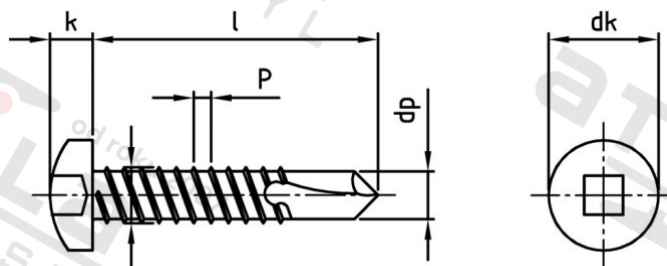

DIN 7504 A2 M 4,2X45 V2 Šrouby samovrtné s čočkovou hlavou, typ M

Číslo položky:	75042MV42 45	EAN/GTIN:	4043377251077
Materiál:	A2	Čistá hmotnost na 100:	0.388 kg
		Množství v balení (VPE):	200 St.

Technické údaje

Průměr (d):	4,2 mm
Celková délka (l):	45 mm
Typ závitu:	plechu závit
tvár hlavy:	hlava objektivu
Průměr hlavy (dk):	8 mm
Výška hlavy (k):	3,1 mm
Velikost pohonu (Pohon):	V2
Tvar pohonu (pohon):	Čtyřhran
Rozměr dp (dp):	3,5 mm