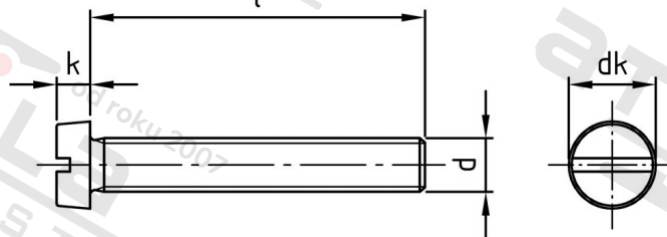

DIN 84 A4 M 2,5X35 Šrouby s válcovou hlavou a drážkou

Číslo položky:	0084425 35	EAN/GTIN:	4043377280909
Materiál:	A4	Čistá hmotnost na 100:	0.123 kg
		Množství v balení (VPE):	500 St.

Technické údaje

Průměr (d):	2,5 mm
Celková délka (l):	35 mm
Typ závitu:	metrický
tvár hlavy:	hlavy válců
Průměr hlavy (dk):	4,5 mm
Výška hlavy (k):	1,6 mm
Tvar pohonu (pohon):	Drážka
Pevnost v tahu (Rm):	500 N/mm ²

Použití

Ideální pro šroubová spojení v oblasti strojírenství.

Oblast použití

Strojírenství