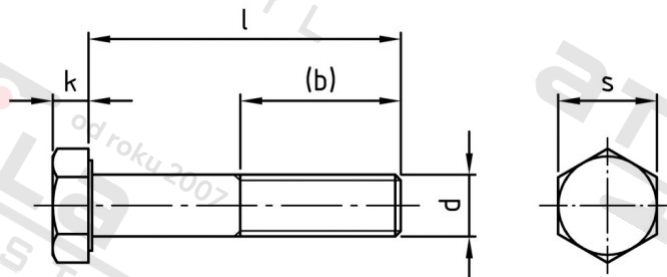

ISO 4014 A2-70 M 6X140 Šrouby se šestihrannou hlavou s dříkem

Číslo položky:	401426 140	EAN/GTIN:	4043377237460
Materiál:	A2	Čistá hmotnost na 100:	3.040 kg
		Množství v balení (VPE):	100 St.

Technické údaje

Pevnost v tahu (Rm):	700 N/mm ²
Průměr (d):	6 mm
Celková délka (l):	140 mm
Typ závitu:	metrický
tvár hlavy:	Se šestihrannou hlavou
Výška hlavy (k):	4 mm
Tvar pohonu (pohon):	Vnější šestihran
Délka závitu (b):	24 mm
Velikost pohonu (Pohon):	SW 10