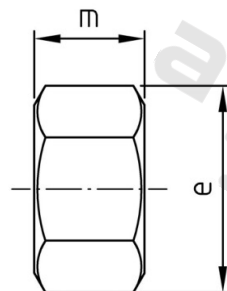

DIN 934 A2 M1,4 Matice šestihranné

Číslo položky:	09342014	EAN/GTIN:	4043377098207
Materiál:	A2	Čistá hmotnost na 100:	0.006 kg
		Množství v balení (VPE):	200 St.

Technické údaje

Průměr (d):	1,4 mm
Typ závitů:	metrický
Rozměr přes hrany (e):	3,28 mm
Velikost pohonu (Pohon):	SW 3
Tvar pohonu (pohon):	Vnější šestihran
Pevnost v tahu (Rm):	500 N/mm ²
Výška (m):	1,2 mm