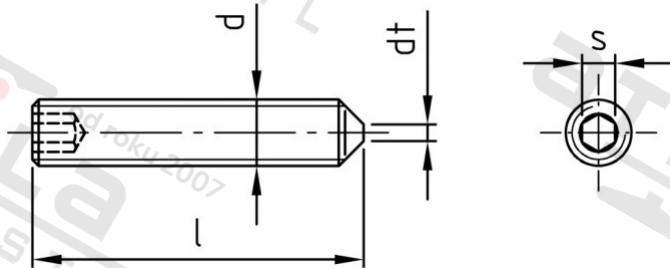

ISO 4027 A4 M 8X8

Šr. stavecí s vnitřním šestihr. a hrotem H21

Číslo položky:

402748 8

EAN/GTIN:

4043377072580

Materiál:

A4

### Technické údaje

Průměr (d):	8 mm
Celková délka (l):	8 mm
Typ závitů:	metrický
Tvrdość:	21
Velikost pohonu (Pohon):	SW 4
Tvar pohonu (pohon):	Vnitřní šestihran
Rozměr dt (dt):	2 mm