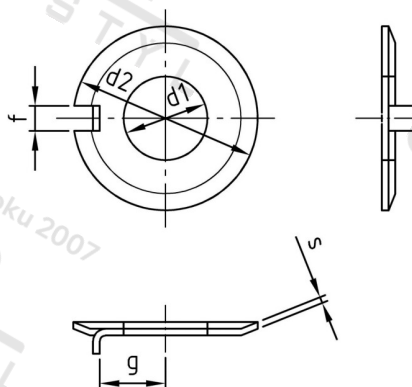

**DIN 432 A2 31,0 Podložky pojistné s nose**

<b>Číslo položky:</b>	04322310	<b>EAN/GTIN:</b>	4043377032607
<b>Materiál:</b>	A2	<b>Čistá hmotnost na 100:</b>	2.980 kg
		<b>Množství v balení (VPE):</b>	25 St.

**Technické údaje**

<b>Vnitřní průměr (d1):</b>	31 mm
<b>Vnější průměr (d2):</b>	63 mm
<b>Rozměr g (g):</b>	25 mm
<b>Rozměr f (f):</b>	8,5 mm
<b>Tloušťka materiálu (s):</b>	1,6 mm

**Oblast použití**

Jiná použití