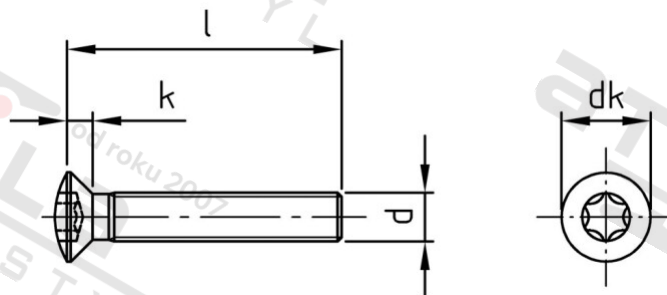

ISO 14584 A4 M 3X10 TX10

Šrouby se záp. čočkovou hl a hvězdicí drážkou

Číslo položky:

1458443 10

EAN/GTIN:

4043377291271

Materiál:

A4

Čistá hmotnost na 100:

0.062 kg

Množství v balení (VPE):

500 St.

Technické údaje

Průměr (d):	3 mm
Celková délka (l):	10 mm
Pevnost v tahu (Rm):	500 N/mm ²
Typ závitu:	metrický
tvar hlavy:	Zvýšený
Průměr hlavy (dk):	5,5 mm
Výška hlavy (k):	1,65 mm
Velikost pohonu (Pohon):	TX10
Tvar pohonu (pohon):	Vnitřní hvězdice