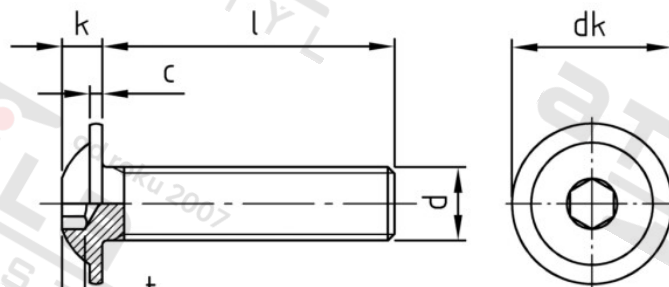

ISO 7380-2 A4-070 M 8X40/40 Šrouby s půlk hl, vnitřním 6-hr s podl, celý závit

Číslo položky:	7380248 40	EAN/GTIN:	4043377250018
Materiál:	A4	Čistá hmotnost na 100:	1.670 kg
		Množství v balení (VPE):	100 St.

Technické údaje

Průměr (d):	8 mm
Celková délka (l):	40 mm
Typ závitu:	metrický
tvary hlavy:	hlava objektivu
Průměr hlavy (dk):	17,8 mm
Výška hlavy (k):	4,4 mm
Rozměr t (t):	2,6 mm
Velikost pohonu (Pohon):	SW 5
Tvar pohonu (pohon):	Vnitřní šestihran
Pevnost v tahu (Rm):	560 N/mm ²

Parametry

- "O" = snížená nosnos

Použití

Šroubová spojení plechů v sanitární oblasti a u topení

Použití ve vlhkých prostorách i venku bez významného obsahu chloridů a oxidů síry

Oblast použití

Výroba kovových konstrukcí, Jiná použití