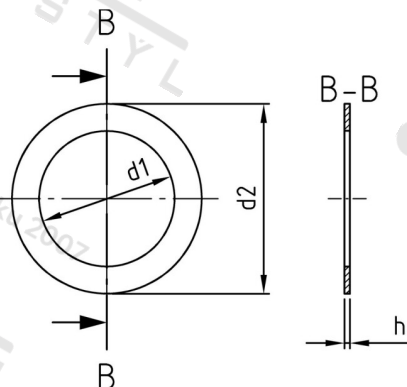

DIN 988 A2 14X20X0,3 Podložky distanční

Číslo položky:	0988214 20 03	EAN/GTIN:	4043377125170
Materiál:	A2	Čistá hmotnost na 100:	0.038 kg
		Množství v balení (VPE):	100 St.

Technické údaje

Rozměr h (h):	0,3 mm
Vnitřní průměr (d1):	14 mm
Vnější průměr (d2):	20 mm

Použití

Distanční podložky slouží k přesné fixaci polohy součástí strojů v axiálním směru.

Oblast použití

Strojírenství