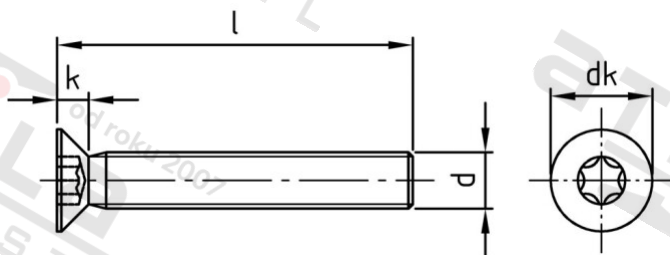

ISO 14581 A4 M 1,6X8 TX5 Šrouby se zápusťnou hlavou s hvězdičkou drážkou

Číslo položky:	14581416 8	EAN/GTIN:	4043377287137
Materiál:	A4	Čistá hmotnost na 100:	0.012 kg
		Množství v balení (VPE):	1000 St.

Technické údaje

Průměr (d):	1,6 mm
Celková délka (l):	8 mm
Typ závitu:	metrický
tvár hlavy:	se zápusťnou hlavou
Průměr hlavy (dk):	3 mm
Výška hlavy (k):	0,96 mm
Velikost pohonu (Pohon):	TX5
Tvar pohonu (pohon):	Vnitřní hvězdiče
Pevnost v tahu (Rm):	500 N/mm ²

Parametry

- "0" = snížená nosnos

Oblast použití

Strojírenství