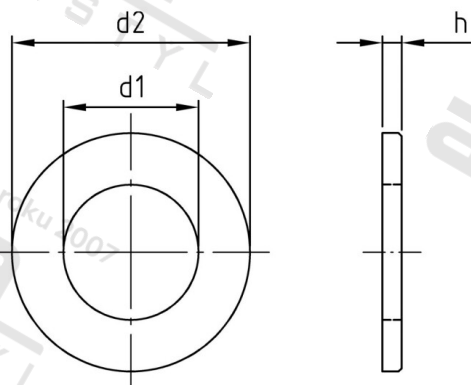

ISO 7090 A2 10 Podl ploché se sraženou hranou, běžná řada, 200 HV

Číslo položky:	7090210	EAN/GTIN:	4043377309006
Materiál:	A2	Čistá hmotnost na 100:	0.357 kg
		Množství v balení (VPE):	100 St.

Technické údaje

Rozměr h (h):	2 mm
Vnitřní průměr (d1):	10,5 mm
Vnější průměr (d2):	20 mm
Tvrdość:	200 HV

Parametry

- Tvrdość 200 HV

Oblast použití

Strojirenství