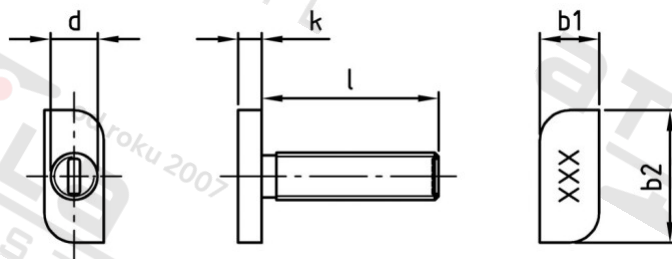

**Výr. 9097 A2 M 8X20 Šrouby s kladívkovou hlavou, typ 28/15**

<b>Číslo položky:</b>	W9415-2-8X20	<b>EAN/GTIN:</b>	4043377226471
<b>Materiál:</b>	A2	<b>Čistá hmotnost na 100:</b>	1.373 kg
		<b>Množství v balení (VPE):</b>	100 St.

**Technické údaje**

<b>Průměr (d):</b>	8 mm
<b>Celková délka (l):</b>	20 mm
<b>Typ závitů:</b>	metrický
<b>tvary hlavy:</b>	Hammerhead
<b>Výška hlavy (k):</b>	4 mm
<b>Pevnost v tahu (Rm):</b>	700 N/mm <sup>2</sup>
<b>Šířka hlavy (b1):</b>	10 mm
<b>Délka hlavy (b2):</b>	22,73 mm