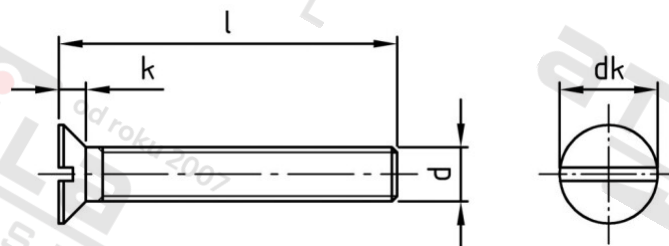

DIN 963 A2 M 12X80 Šrouby se zápustnou hlavou s drážkou

Číslo položky:	O963212 80	EAN/GTIN:	4043377108807
Materiál:	A2	Čistá hmotnost na 100:	6.350 kg
		Množství v balení (VPE):	50 St.

Technické údaje

Průměr (d):	12 mm
Typ závitu:	metrický
Tvar pohonu (pohon):	Drážka
Pevnost v tahu (Rm):	700 N/mm ²
Celková délka (l):	80 mm
tvary hlavy:	se zápustnou hlavou
Průměr hlavy (dk):	22 mm
Výška hlavy (k):	6 mm

Použití

Ideální pro šroubová spojení v oblasti strojírenství.

Oblast použití

Strojírenství